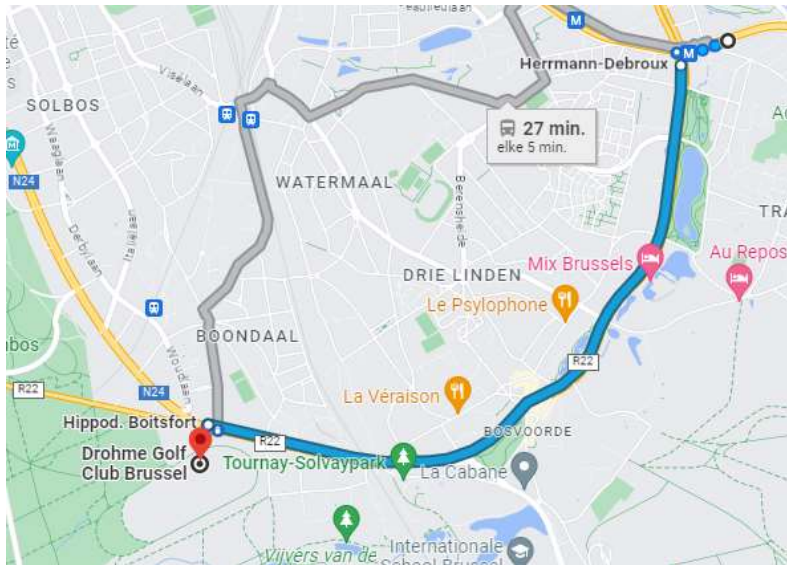

##### [Villo Map](#)

Il y a plusieurs stations Villo à proximité du site:

- Station 300 -- Gare de Boondael (Avenue de de la Forest 23 -- 1180 Bruxelles)
- Station 296 -- Gare de Boitsfort (Chaussée de la Hulpe 187 -- 1180 Bruxelles)
- Station 245 -- Hamoir (Chaussée de Waterloo 1143 -- 1180 Bruxelles)

#### 4.3) Gare de Boitsfort (zone non asphaltée) – 9 minutes à pied de l'Hippodrome

Adresse : Chaussée de la Hulpe 195, 1170 Watermael-Boitsfort

Places : +/-55

Qui : tout le monde

Prix : gratuit

#### 4.4) Parking P+R Hermann-Debroux – 15 minutes en tram 8

Adresse : avenue Herrmann-Debroux 1, 1160 Auderghem

(tronçon sous le viaduc entre la rue Jacques Bassem et la chaussée de Wavre)

Places : 103

Qui : tout le monde

## Plan trajet du tram 8 à partir du Parking P+R Hermann Debroux